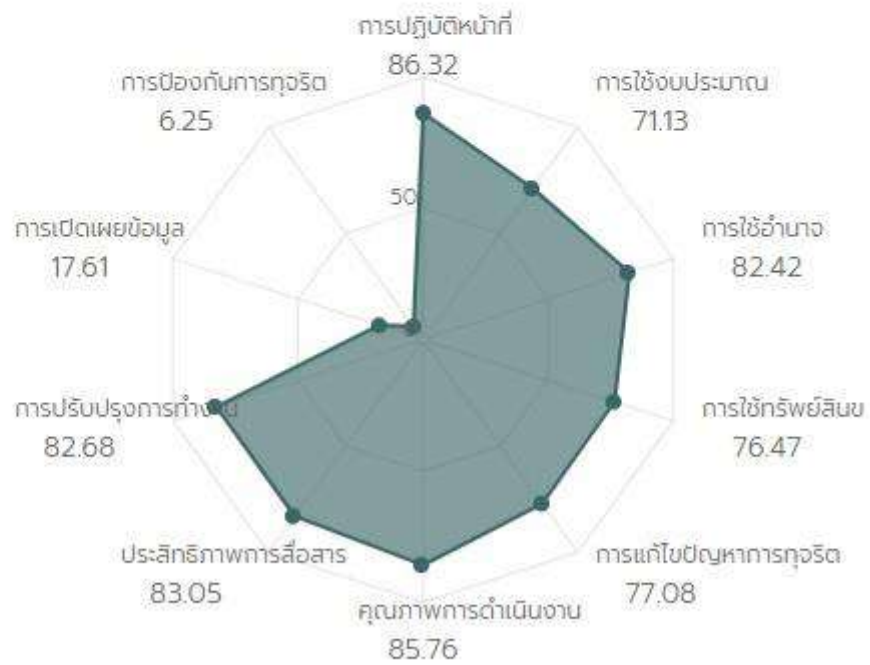

คะแนน เทศบาลตำบลคำเขื่อนแก้ว

53.53 คะแนน

ระดับผลการประเมิน

E

ดูเกณฑ์การประเมิน

คะแนนสูงสุดรายตัวชี้วัด

อันดับ	ตัวชี้วัด	คะแนน
1	การปฏิบัติหน้าที่	86.32
2	คุณภาพการดำเนินงาน	85.76
3	ประสิทธิภาพการสื่อสาร	83.05
4	การปรับปรุงการทำงาน	82.68
5	การใช้อำนาจ	82.42
6	การแก้ไขปัญหาการทุจริต	77.08
7	การใช้ทรัพย์สินของราชการ	76.47
8	การใช้งบประมาณ	71.13
9	การเปิดเผยข้อมูล	17.61
10	การป้องกันการทุจริต	6.25

คะแนนสูงสุด **86.32** คะแนน

คะแนนต่ำสุด **6.25** คะแนน